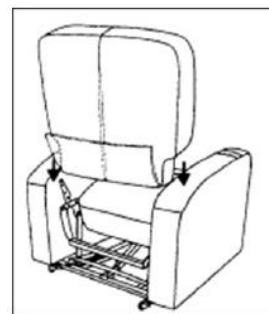

UPOZORNĚNÍ: Při změně polohy křesla hrozí nebezpečí úrazu (uskřinutí částí těla mezi pohyblivé části křesla).

- Ovládací mechanismus umožňuje okamžité zastavení pohybu křesla (např. při nebezpečí vzniku úrazu).
- Před změnou polohy křesla zkontrolujte prostor kolem něj, aby nedošlo k poranění osob, zvířat nebo poškození předmětů v jeho okolí.
- Změnu polohy křesla provádějte tehdy, když v něm někdo sedí.
- Při posazování do křesla a vstávání z něj musí být podnožka ve spodní poloze. Doporučujeme proto nechávat křeslo v poloze pro sezení.
- Křeslo je možné připojit pouze k uzemněné zásuvce. Jinak hrozí nebezpečí úrazu elektrickým proudem.
- Na přívodní kabel nepokládejte žádné předměty ani na něj nešlapejte.
- Transport křesla (pokud možno v originálním obalu) by měli provádět dvě osoby.
- Křeslo musí být používáno pouze na vodorovném povrchu, nesmí se přesouvat ani přes nízké překážky.
- Křeslo je určeno k používání pouze v interiéru.

POZOR!

Nesedejte na opěrky nohou! Hrozí nebezpečí převrácení křesla.

Nepřibližujte se ke křeslu, když se jeho části pohybují.

Křeslo postavte minimálně 60 cm ode zdi, aby bylo možné opěrku zad plně sklopit.

Návod k použití

Montáž křesla:

Opěrku zad nasadte ve vertikální poloze na tyčky v zadní části sedáku. Zatlačte ji směrem dolů, dokud neuslyšíte zacvaknutí v konečné poloze. Při demontáži opěrky zad postupujte v opačném pořadí.

Mezi křeslem a zdí za ním musí být vzdálenost minimálně 60 cm.

Křeslo může být používáno pouze na vodorovném povrchu a nesmí být přesouváno na jiné místo, pokud v něm někdo sedí.

Před přesunem křesla je třeba odpojit přívodní kabel ze zásuvky.