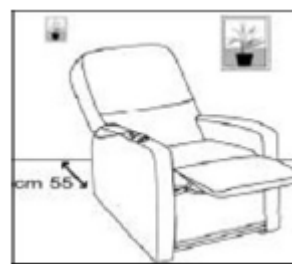

UPOZORNĚNÍ: Při změně polohy křesla hrozí nebezpečí úrazu (uskřinutí částí těla mezi pohyblivé části křesla).

- Ovládací mechanismus umožňuje okamžité zastavení pohybu křesla (např. při nebezpečí vzniku úrazu).
- Před změnou polohy křesla zkontrolujte prostor kolem něj, aby nedošlo k poranění osob, zvířat nebo poškození předmětů v jeho okolí.
- Změnu polohy křesla provádějte tehdy, když v něm někdo sedí.
- Při posazování do křesla a vstávání z něj musí být podnožka ve spodní poloze. Doporučujeme proto nechávat křeslo v poloze pro sezení.
- Křeslo je možné připojit pouze k uzemněné zásuvce. Jinak hrozí nebezpečí úrazu elektrickým proudem.
- Na přívodní kabel nepokládejte žádné předměty ani na něj nešlapejte.
- Transport křesla (pokud možno v originálním obalu) by měli provádět dvě osoby.
- Křeslo musí být používáno pouze na vodorovném povrchu, nesmí se přesouvat ani přes nízké překážky.
- Křeslo je určeno k používání pouze v interiéru.

POZOR!

Nesedejte na opěrky nohou! Hrozí nebezpečí převrácení křesla.

Nepřibližujte se ke křeslu, když se jeho části pohybují.

Křeslo postavte minimálně 60 cm ode zdi, aby bylo možné opěrku zad plně sklopit.

Návod k použití

Montáž křesla:

Opěrku zad nasadte ve vertikální poloze na tyčky v zadní části sedáku. Zatlačte ji směrem dolů, dokud neuslyšíte zacvaknutí v konečné poloze. Při demontáži opěrky zad postupujte v opačném pořadí.

Mezi křeslem a zdí za ním musí být vzdálenost minimálně 60 cm.

Křeslo může být používáno pouze na vodorovném povrchu a nesmí být přesouváno na jiné místo, pokud v něm někdo sedí.

Před přesunem křesla je třeba odpojit přívodní kabel ze zásuvky.