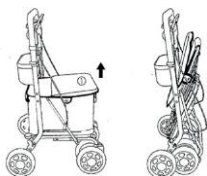

Obrázek 3. Rotující kola

Má výškový nastavovací mechanismus pro říditka se třemi polohami. Chcete-li změnit výšku, odstraňte blokátory z otvorů umístěných vlevo a vpravo od říditek, přesuňte je do požadované výšky a znovu je zajistíte zavedením blokátorů do správných otvorů na obou stranách (viz obr. č. 4).

Obrázek 4.
Nastavitelná rukojeť

Obrázek 5. Deštníková podpora

Obsahuje stojan na deštníky, který lze upevnit pomocí popruhu (viz obrázek č. 5).

Obrázek 6. Skládací systém

Uložení a skládání výrobku: Pouze vytáhněte sedadlo za polštář směrem nahoru (viz obrázek č.6).