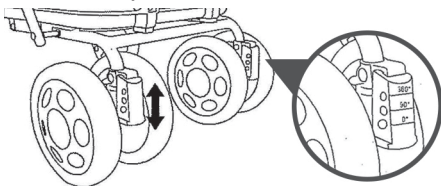

Image 1. Safety brake

Obraz 1. Bezpečnostní brzda

Obsahuje okamžitý brzdový systém, který se aktivuje zatažením rukama, dokud se vozík nezastaví. Chcete-li ji deaktivovat a/nebo pokračovat v chůzi, jednoduše přestaňte tahat za brzdovou páku (viz obrázek č. 2).

Image 2. Instant brake

Obrázek 2. Okamžitá brzda

Výrobek má také systém pro nastavení stupně otáčení dvou předních otočných kol podle vaší

potřeby. Kola mohou být kompletně pevná, s otočením o 90° nebo plně otočná (360°). Chcete-li změnit stupeň natočení, stiskněte seřizovací mechanismus umístěný v předním kole a nastavte jej podle potřeby (viz obrázek č. 3).