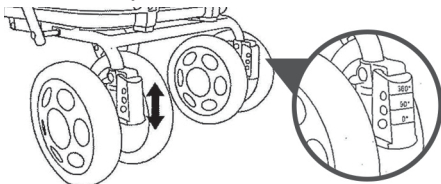

Obraz 1. Bezpečnostní brzda

Obsahuje okamžitý brzdový systém, který se aktivuje zatažením rukou, dokud se vozík nezastaví. Chcete-li ji deaktivovat a/nebo pokračovat v chůzi, jednoduše přestaňte tahat za brzdovou páku (viz obrázek č. 2).

Obrázek 2. Okamžitá brzda

Výrobek má také systém pro nastavení otáčení dvou předních otočných kol podle vaší

potřeby. Kola mohou být kompletně pevná, s otočením o 90° nebo plně otočná (360°). Chcete-li změnit stupeň natočení, stiskněte seřizovací mechanismus umístěný v předním kole a nastavte jej podle potřeby (viz obrázek č. 3).