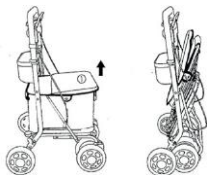

Obrázek 2. Okamžitá brzda

Výrobek má také systém pro nastavení otáčení dvou předních otočných kol podle vaší

potřeby. Kola mohou být kompletně pevná, s otočením o 90° nebo plně otočná (360°). Chcete-li změnit stupeň natočení, stiskněte seřizovací mechanismus umístěný v předním kole a nastavte jej podle potřeby (viz obrázek č. 3).

Obrázek 3. Rotující kola

Má výškový nastavovací mechanismus pro říditka se třemi polohami. Chcete-li změnit výšku, odstraňte blokátory z otvorů umístěných vlevo a vpravo od řídek, přesuňte je do požadované výšky a znovu je zajistíte zavedením blokátorů do správných otvorů na obou stranách (viz obr. č. 4).

Obrázek 4.
Nastavitelná rukojeť

Obrázek 5. Deštníková podpora

Obsahuje stojan na deštníky, který lze upevnit pomocí popruhu (viz obrázek č. 5).

Obrázek 6. Skládací systém

Uložení a skládání výrobku: Pouze vytáhněte sedadlo za polštář směrem nahoru (viz obrázek č.6).