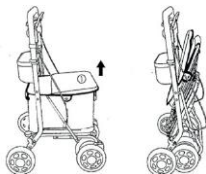

Obrázek 3. Rotující kola

Má výškový nastavovací mechanismus pro řídítka se třemi polohami. Chcete-li změnit výšku, odstraňte blokátory z otvorů umístěných vlevo a vpravo od řídítek, přesuňte je do požadované výšky a znovu je zajistíte zavedením blokátorů do správných otvorů na obou stranách (viz obr. č. 4).

Obrázek 4.
Nastavitelná rukojeť

Obrázek 5. Deštníková podpora

Obsahuje stojan na deštníky, který lze upevnit pomocí popruhu (viz obrázek č. 5).

Obrázek 6. Skládací systém

Uložení a skládání výrobku: Pouze vytáhněte sedadlo za polštář směrem nahoru (viz obrázek č.6).