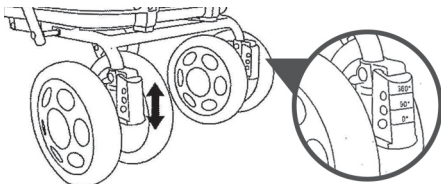

Obraz 1. Bezpečnostní brzda

Obsahuje okamžitý brzdový systém, který se aktivuje zatažením rukama, dokud se vozík nezastaví. Chcete-li ji deaktivovat a/nebo pokračovat v chůzi, jednoduše přestaňte tahat za brzdovou páku (viz obrázek č. 2).

Obrázek 2. Okamžitá brzda

Výrobek má také systém pro nastavení otáčení dvou předních otočných kol podle vaší

potřeby. Kola mohou být kompletně pevná, s otočením o 90° nebo plně otočná (360°). Chcete-li změnit stupeň natočení, stiskněte seřizovací mechanismus umístěný v předním kole a nastavte jej podle potřeby (viz obrázek č. 3).

Obrázek 3. Rotující kola

Má výškový nastavovací mechanismus pro řídítka se třemi polohami. Chcete-li změnit výšku, odstraňte blokátory z otvorů umístěných vlevo a vpravo od řídítek, přesuňte je do požadované výšky a znovu je zajistíte zavedením blokátorů do správných otvorů na obou stranách (viz obr. č. 4).