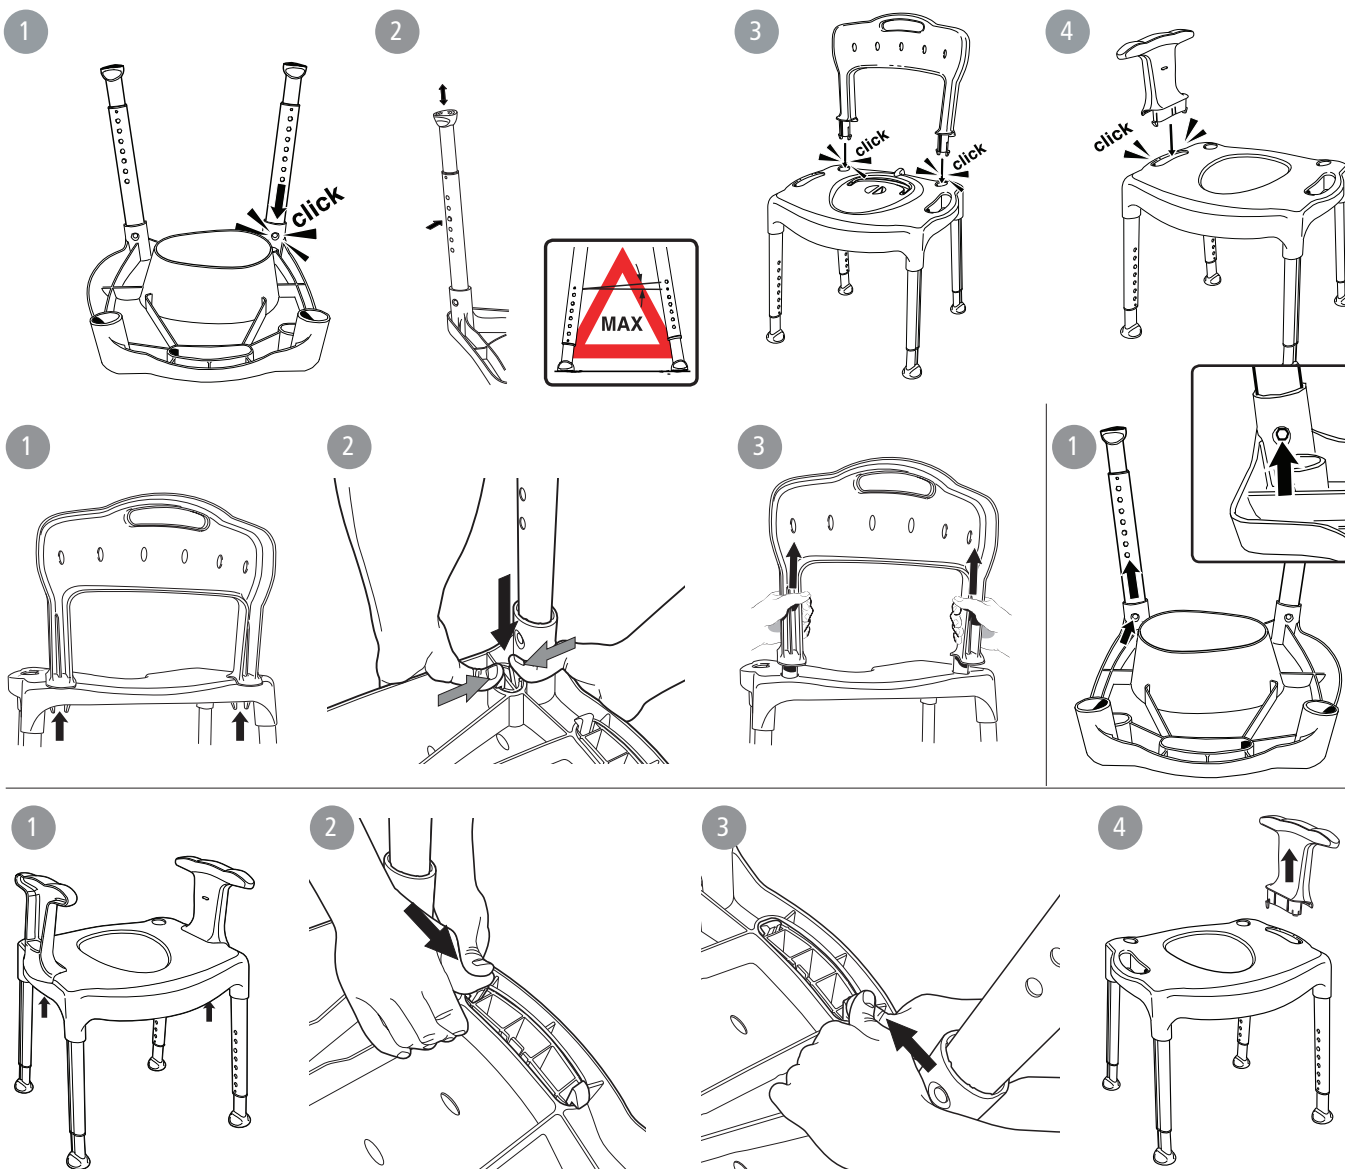

8170 2030

Etac Swift Kommod

8170 2020

Etac Swift - Volně stojící toaletní nástavec

783231 16-02-02

Návod k použití

A

B

								
Etac Swift Kommod	210 mm	450 mm	540 mm	800-950 mm	530-550 mm	540 x 410 mm	420-570 mm	5,4 kg
Etac Swift	210 mm	450 mm	540 mm	800-950 mm	530-550 mm	540 x 410 mm	420-570 mm	3,9 kg

Čeština

Použití:

Etac Swift Kommod je pohodlná mobilní toaletní židle, umožňující uživateli snadné použití toalety kdekoli. Etac Swift je volně stojící toaletní nástavec (židle), umožňující uživateli stabilní sezení ve správné výšce nad WC. Oba modely lze použít také jako sprchové židle.

Popis:

Výrobky nabízejí stabilní a flexibilní design, který se přizpůsobuje i nerovným povrchům. Všechny naše výrobky jsou vybaveny nastavitelnými nohama, které se snadno instalují. Správné nastavení výšky sedu a přítomnost loketních opěrek umožňují uživateli snadno vstávat. Sklon uchycení nohou s ucpávkami zajišťujícími dobrou přilnavost k podlaze a protiskluzový povrch sedadla zaručují bezpečnost a stabilitu - aspekty, které by neměly být opomíjeny, aby se uživatel mohl cítit bezpečně. Oba výrobky Etac Swift a Etac Swift Kommod byli testováni zkušebním ústavem a splňují požadavky EN ISO 10993-1, SS EN 12182.