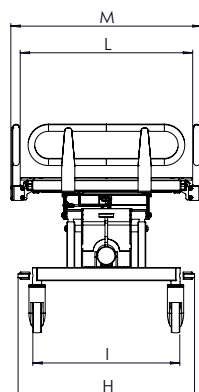

Sprchovací lůžko

Hydraulické - Maximální nosnost 180 kg

NEFTI

Zdvih v rozsahu 59 - 93 cm
Náklon od 0° do 5°

Jednoduše odklopné postranice (o 180°)

Výborná manévrovatelnost přes hlavovou i nožní část

kód produktu **BI100**

Příslušenství

kód produktu BIA110
Podhlavník, cm 55x55x14,
sklon15°

kód produktu BIA100
Podhlavník půlválec cm
55x15x7

Náhradní díly

kód produktu BIR100
Matrace cm 68x195x25

kód produktu BIR110
Výpust'

kód produktu BIR111
Hadice

kód produktu BIR115
Kolo

kód produktu BIR120
Hydraulický píst pro zdvih

kód produktu MIR121
Plynová pružina pro
náklon

Technické parametry

Rozměry a nosnost

Rozměry v cm

A	B	C
59-93	141	23
D	E	F
20	206	200
H	I	L
67	56	66
M	N	 Max. nosnost
73	0°-5°	180 Kg