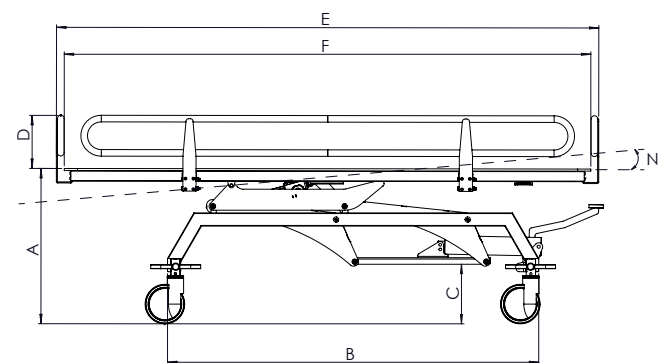

Sprchovací lůžko

Hydraulické - Maximální nosnost 180 kg

NEFTI

Zdvih v rozsahu 59 - 93 cm
Náklon od 0° do 5°

Jednoduše odklopné postranice (o 180°)

Výborná manévrovatelnost přes hlavovou i nožní část

kód produktu **BI100**

Příslušenství

kód produktu BIA110
Podhlavník, cm 55x55x14,
sklon15°

kód produktu BIA100
Podhlavník půlválec cm
55x15x7

Náhradní díly

kód produktu BIR100
Matrace cm 68x195x25

kód produktu BIR110
Výpust'

kód produktu BIR111
Hadice

kód produktu BIR115
Kolo

kód produktu BIR120
Hydraulický píst pro zdvih

kód produktu MIR121
Plynová pružina pro
náklon

Technické parametry

Rozměry a nosnost

Rozměry v cm

A	B	C
59-93	141	23
D	E	F
20	206	200
H	I	L
67	56	66
M	N	 Max. nosnost
73	0°-5°	180 Kg