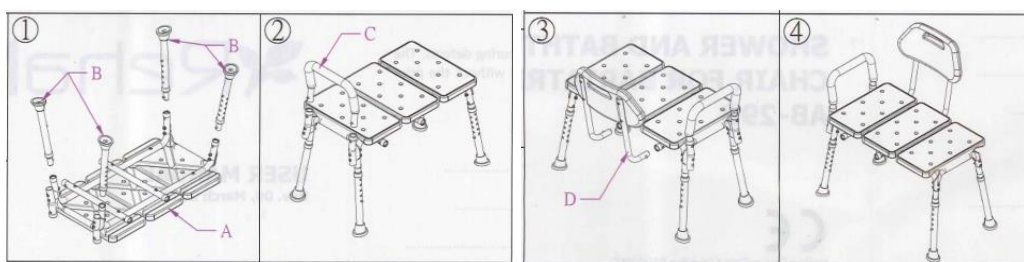

Údržba

Pro čištění použijte běžné nepráškové čisticí prostředky. Potom otřete hadrem do sucha. Pro dezinfekci použijte přípravky s obsahem alkoholu.

Pravidelně kontrolujte stav protiskluzových násadců a fixaci jednotlivých částí židličky.

Technické údaje

Výška sedáku.....	49 - 59 cm
Rozměry sedáku.....	41 x 66 cm
Rozměry opěradla	24 x 41 cm
Rozměry základny	75 x 46 cm
Hmotnost	6,4 kg
Maximální hmotnost uživatele	225 kg

Materiál: hliník, polyethylen

Na tento výrobek bylo vydáno prohlášení o shodě.

Datum poslední revize: 24. 8. 2020

Výrobce: Intermed S.r.l., via Ludovico d'Aragona 11, 20132 Milano, Itálie

Dovozce: Orlandino s.r.o., Elišky Přemyslovny 433, Praha 16 – Zbraslav, tel: 257 923 005, orlandinosro@seznam.cz