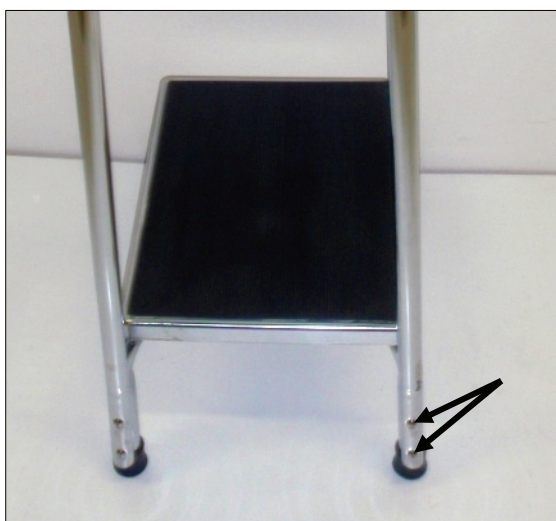

POUŽITÍ

Stupínek je součástí řady kompenzačních pomůcek, určených pro tělesně postižené osoby a osoby se sníženou schopností mobility. Stupínek je určen pro snadnější překonávání výškových rozdílů. Používá se např. jako stolička k vaně a sprchovému koutu.

POPIS

Konstrukce stoličky je vyrobena z pochromovaných ocelových trubek vysoké pevnosti, doplněna ve spodní části protiskluzovými nástavci, které dodávají vysokou stabilitu. Nášlapná část je z tvrzené gumy, která má protiskluzovou úpravu. Typ 602 má navíc podpůrné madlo, které je přichyceno čtyřmi šrouby ke konstrukci stoličky.

TECHNICKÉ PARAMETRY

Výška stoličky: 23 cm

Rozměr nášlapné plochy: 36x29 cm

Nosnost: 160 kg

BEZPEČNOSTNÍ UPOZORNĚNÍ

Před používáním stupínku si pečlivě přečtěte návod k použití a v případě jakýchkoliv nejasností kontaktujte vašeho dodavatele.

Před používáním stupínku konzultujte jeho vhodnost s ošetřujícím lékařem.

Stupínek nepřetěžujte a nepřekračujte maximální nosnost 160 kg.

Pro větší bezpečnost doporučujeme kombinovat s protiskluzovou podložkou a madlem.

OBSAH BALENÍ

Ujistěte se, zda jste obdrželi všechny části stupínku, tj. stupínek se čtyřmi protiskluzovými nástavci a podpůrné madlo se čtyřmi šrouby a matkami (pouze u modelu 602).

PŘIPEVNĚNÍ MADLA (POUZE TYP 602):

Madlo připevníte k stupínku šrouby a matkami dodanými jako součást balení.